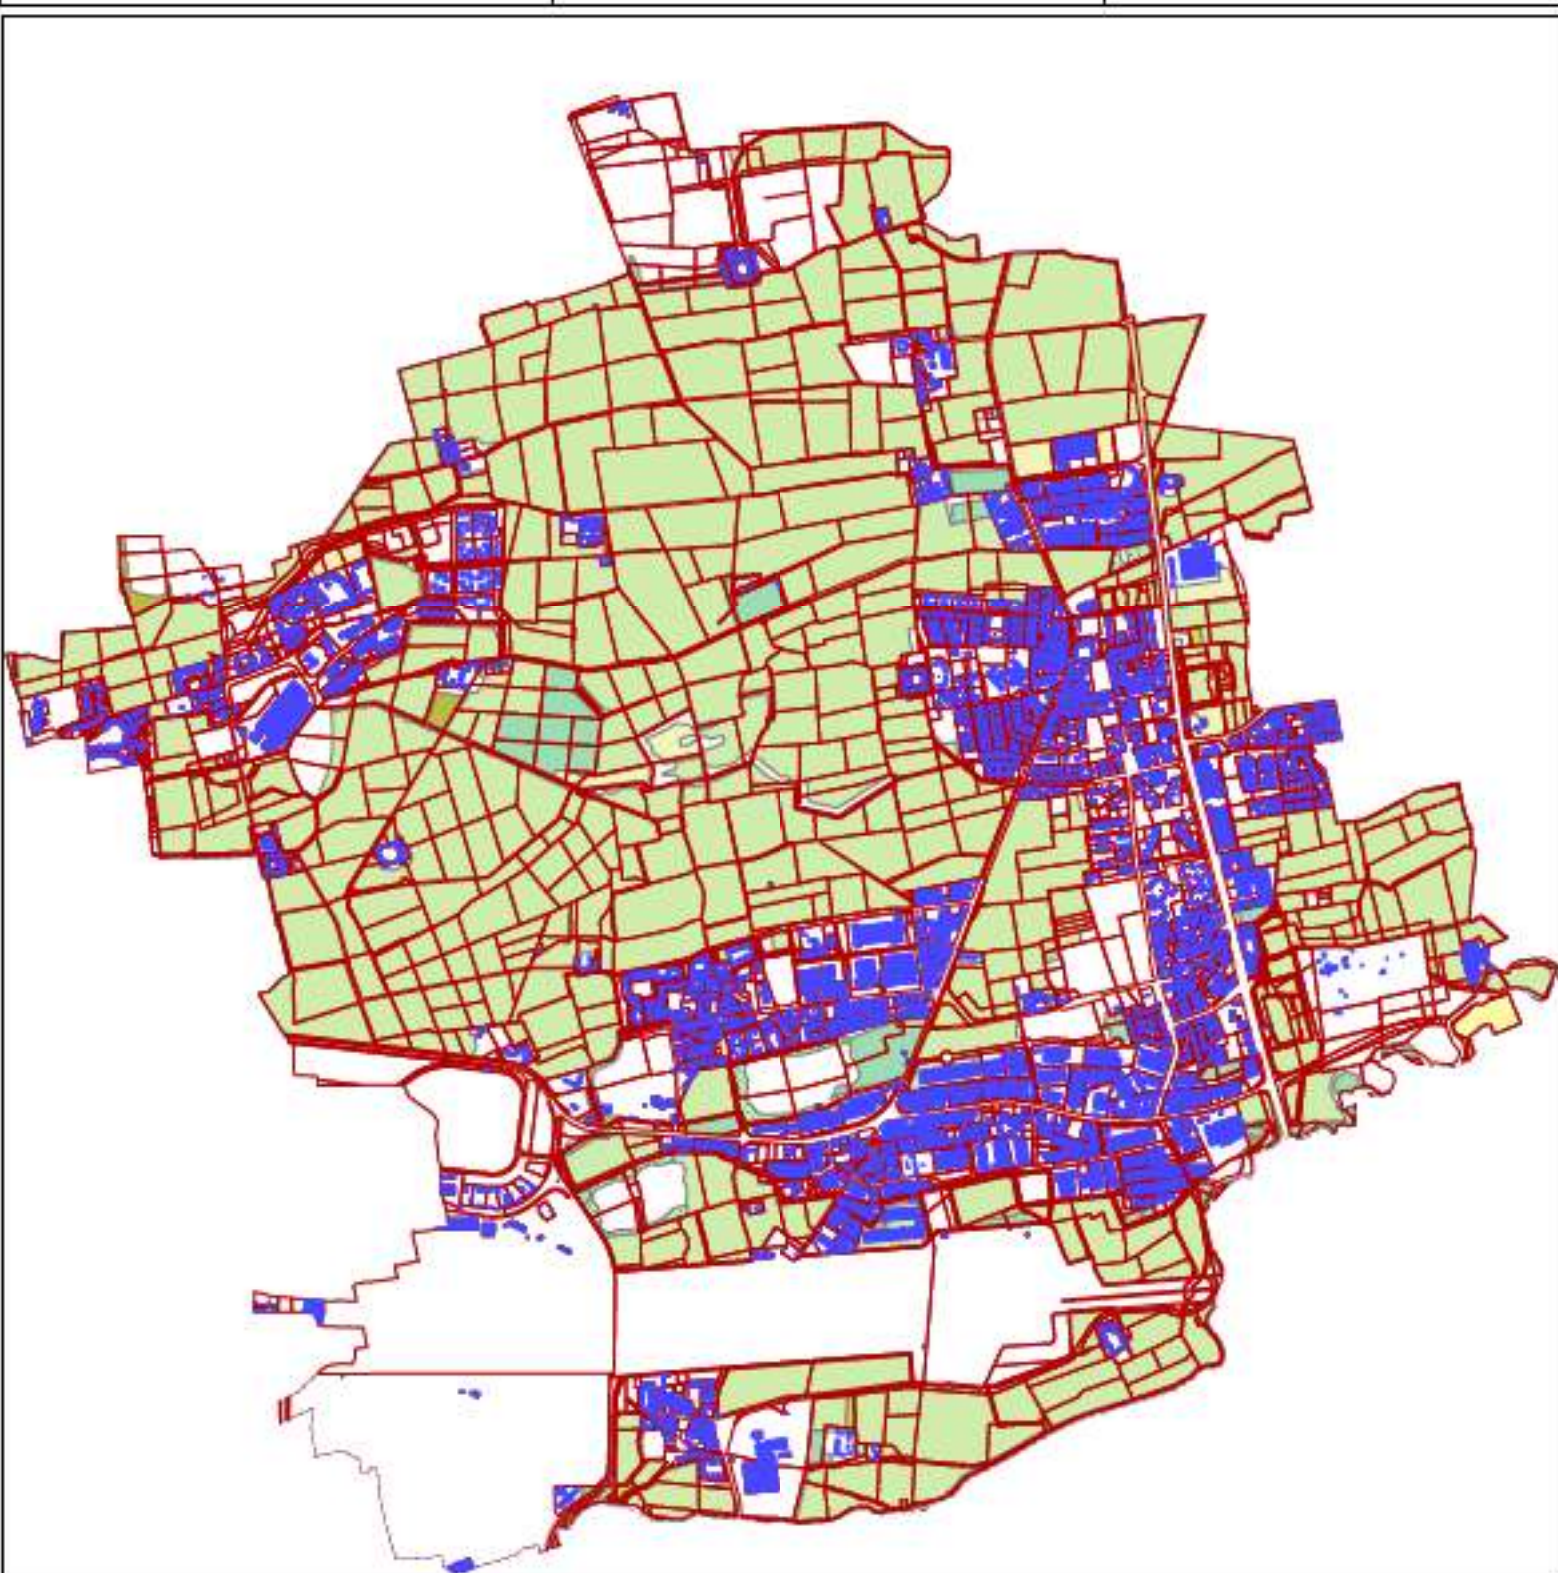

CITY OF VALENCIA DOMINIO
PLAN DE ORDENAMIENTO TERRITORIAL
PLAN DE ORDENAMIENTO TERRITORIAL

El presente documento es una herramienta de gestión y no constituye un instrumento de gestión.

LEGENDA